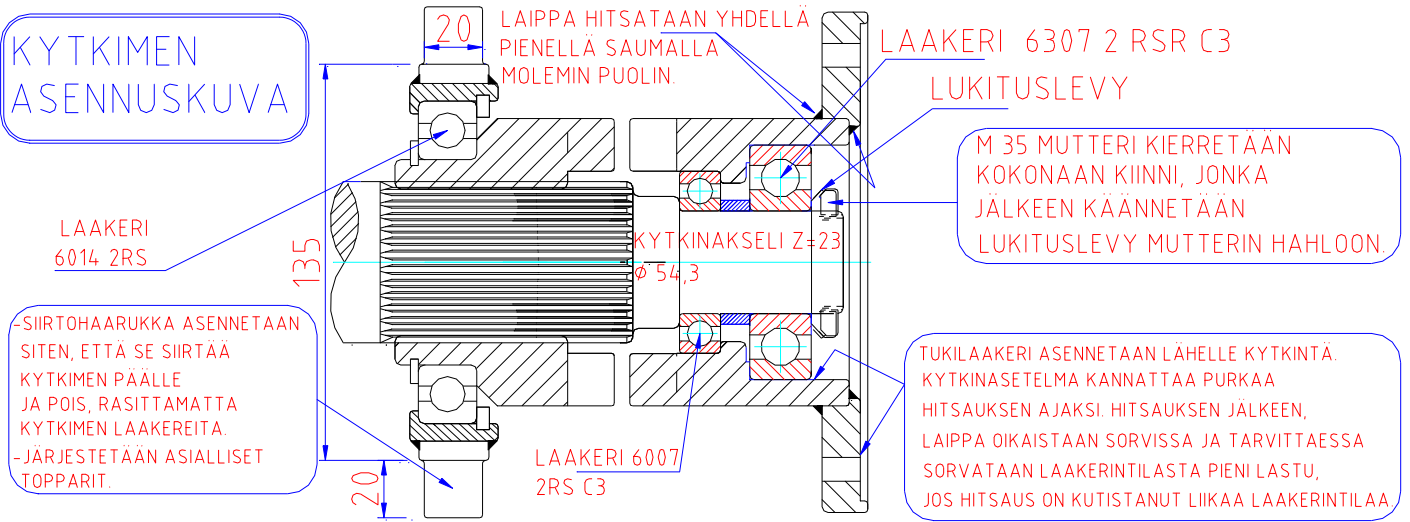

KYTKIMEN ASENNUSKUVA

VAIHDE HP5 JA HP6 TUENTA

MOMENTTITUKI
 HITSATAAN VAIhteEN
 KIINNITYSLEVYYN.

MOMENTTITUKI